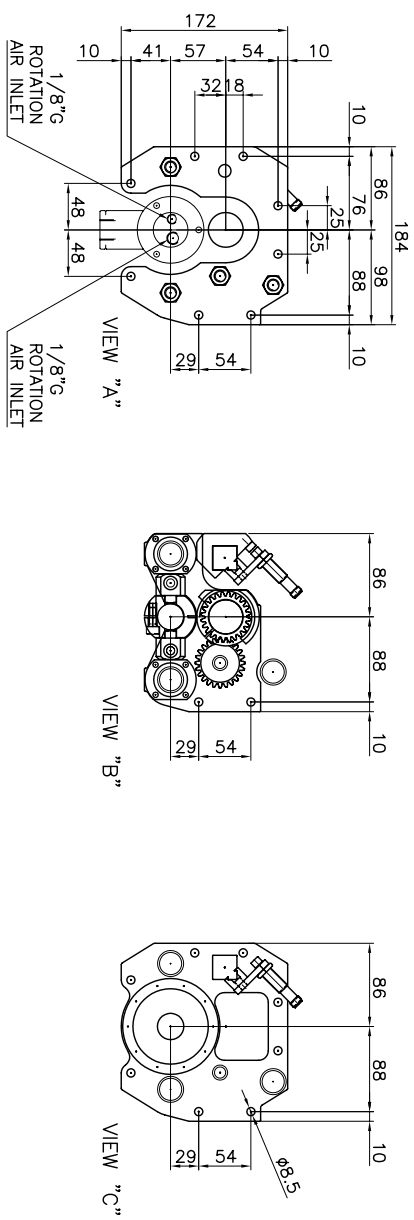

MAXIMUM HEAD LENGHT 2918 mm
WITH MAXIMUM STROKE 2700 mm

<p>RUSSOSTA (UNI 4600)</p> <p>GREZZO</p> <p>SGROSS. 3.2</p> <p>FINITURA</p> <p>RETTIFICA</p> <p>VVV = 0.8</p>	<p>MODIFICA</p> <p>FOGLIO</p> <p>DATA</p> <p>TOLLERANZE GENERALI classe m UNI-EN 22768/1</p> <p>±0.1 ±0.2 ±0.3 ±0.5 ±0.8 ±1.2</p> <p>NOTE:</p>	<p>1</p> <p>2</p> <p>3</p> <p>4</p> <p>5</p>	<p>DESCRIZIONE: TA0800 MOVING DEVICE APPLICATION DRAWING WITH XC 061 P CLEANING HEAD 1000 mm STANDARD LENGHT</p>	<p>MONTECCHIO E. (RE) - ITALY</p> <p>DISEGN.: CR CONTR.: DM</p> <p>DATA: 03.06.09</p> <p>SCALE: 1:5 A3 0</p> <p>MOD.: TA0800</p>
---	--	--	--	--